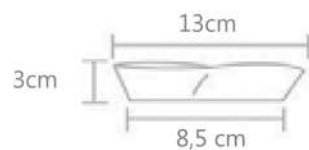

630

Conjunto Refresco 7pçs
Jarra 2L e 6 copos 350ml

501

Prato Gourmet

505

Prato Raso Ø22cm

506

Prato Fundo