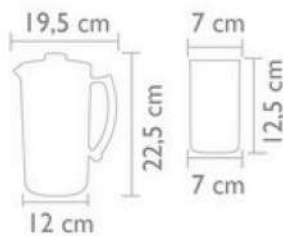

Conjunto Refresco 7pçs
Jarra 2L e 6 copos 350ml