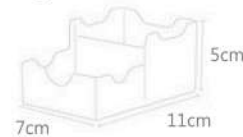

541

Organizador Ideia

542

Porta Queijo