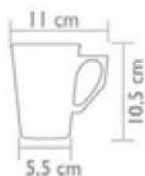

719
Socador

3 cm

18 cm

521

Bowl 1L

Ø 14,5cm

8cm

5,5cm

090

Caneca para Chopp 450ml

100

Caneca Térmica com Gel 300ml

101

Caneca Térmica sem Gel 300ml

106

Caneca Lady Laura 290 ml

107

Caneca Barril 370ml

110
Copo Júnior 90ml

120
Copo Drink 350ml

130
Copo Kid 200ml

150
Copo Long Drink 300ml

160
Copo Square 300ml

161
Copo Square 250ml