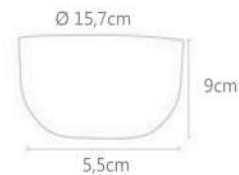

540

Porta Guardanapo Pitágoras

541

Organizador Ideia

542

Porta Queijo

545

Pote Multiuso Girassol 1L