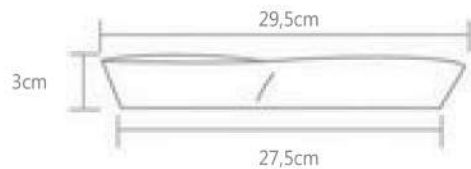

719
Socador

3 cm

18 cm

521

Bowl 1L

Ø 14,5cm

8cm

5,5cm