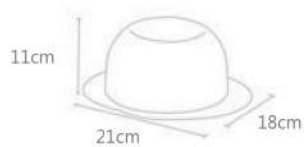

545

Pote Multiuso Girassol 1L