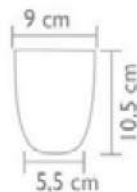

180

Copo Cocktail 400ml