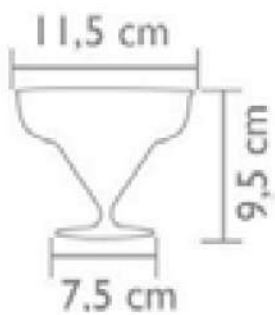

264

Taça Íris 270ml