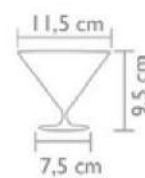

262

Taça Atena 230ml