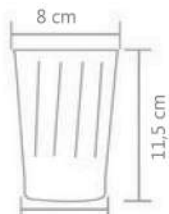

719
Socador

3 cm

18 cm

521

Bowl 1L

Ø 14,5cm

8cm

5,5cm

107

Caneca Barril 370ml

110
Copo Júnior 90ml

120
Copo Drink 350ml

130
Copo Kid 200ml

150
Copo Long Drink 300ml

160
Copo Square 300ml

161
Copo Square 250ml

162

Copo Square Empilhável
250ml

170

Copo Caldereta
Helicoidal 70ml

171

Copo Caldereta
Helicoidal 200ml

172

Copo Caldereta
Helicoidal 350ml

180

Copo Cocktail 400ml

181

Copo Cocktail 300ml

185

Copo PINT BR 300ml

220

Copo Suco 500ml