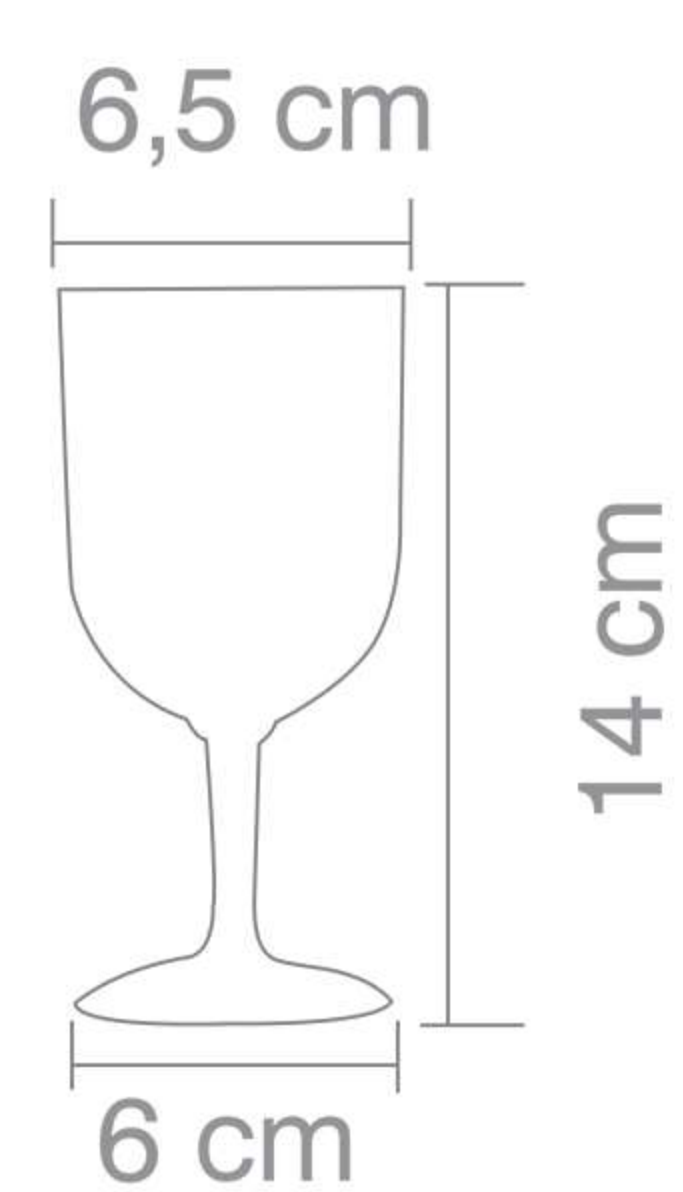

251

Taça Luna 200ml

252

Taça Monalisa 180ml