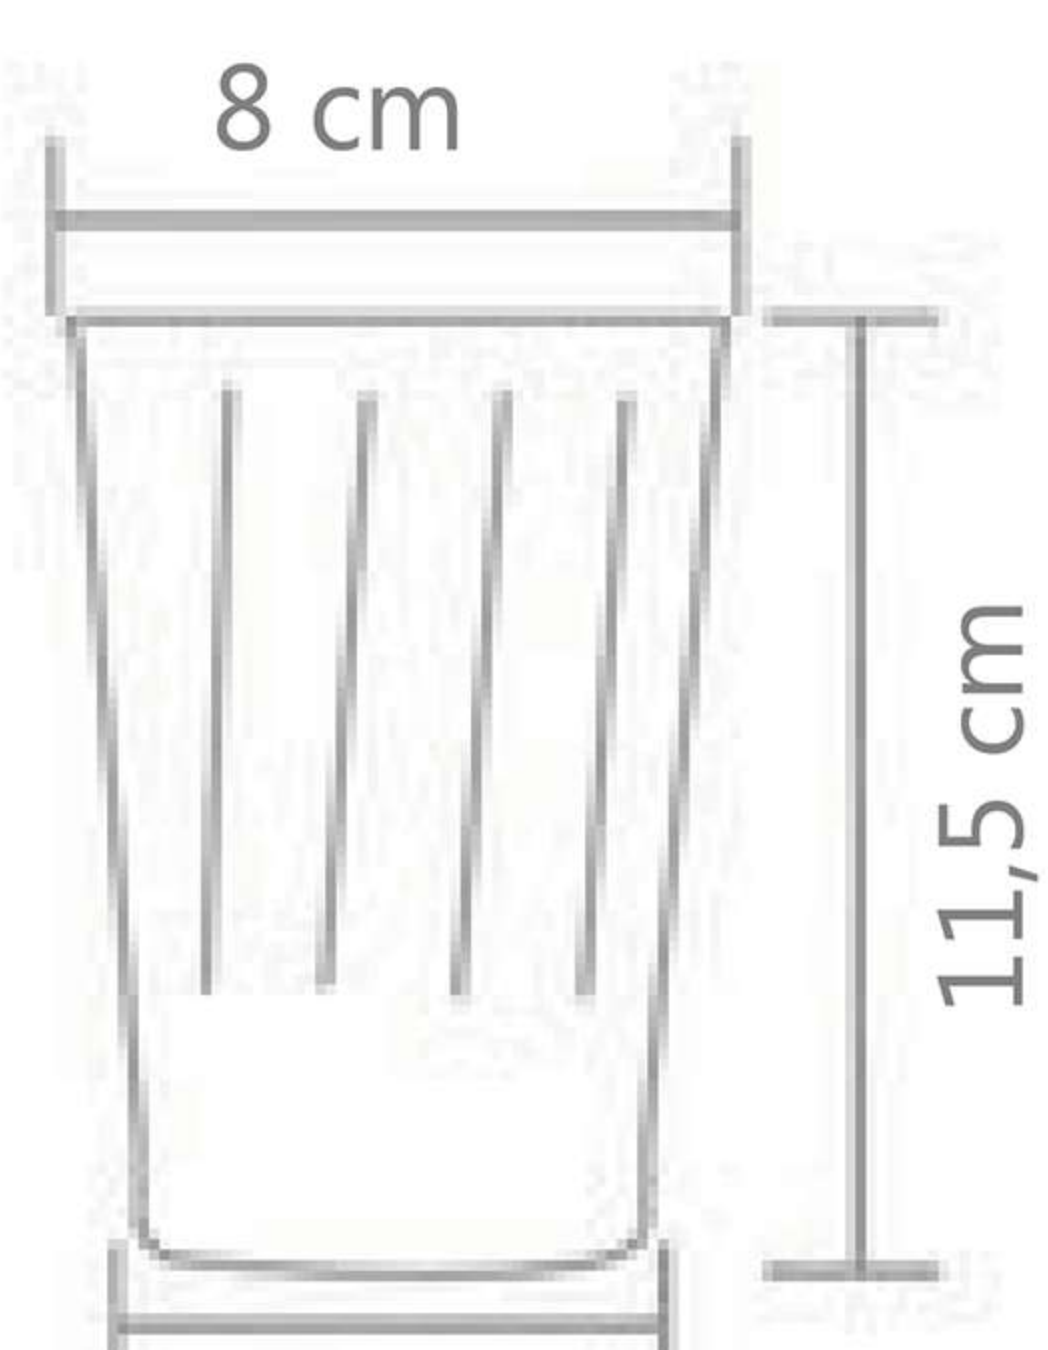

Bowl 1L

Ø 14,5cm

8cm

5,5cm

110
Copo Júnior 90ml

120
Copo Drink 350ml

130
Copo Kid 200ml

150
Copo Long Drink 300ml

160
Copo Square 300ml

161
Copo Square 250ml

162
Copo Square Empilhável
250ml

170
Copo Caldereta
Helicoidal 70ml

171
Copo Caldereta
Helicoidal 200ml

172
Copo Caldereta
Helicoidal 350ml

180
Copo Cocktail 400ml